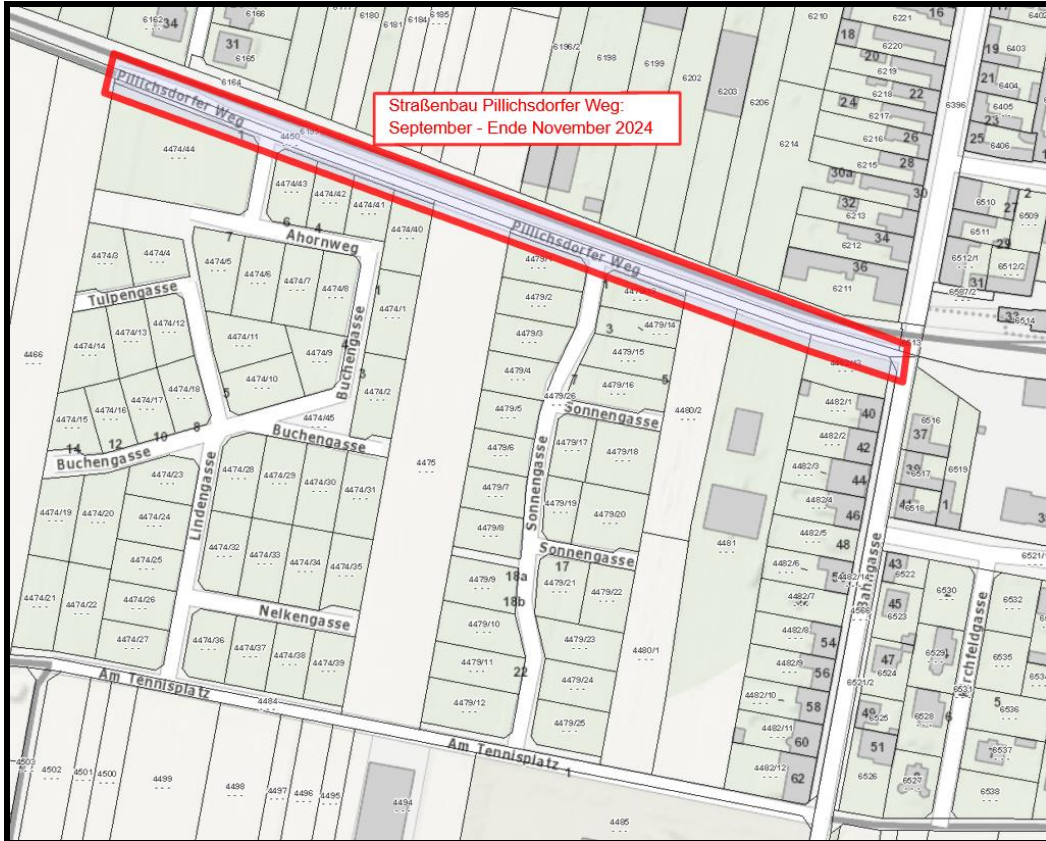

ANRAINERINFORMATION

----- TOTALSPERRE PILLICHSDORFER WEG -----

Sehr geehrte Damen und Herren!

Im Zuge von Straßenbauarbeiten muss der „Pillichsdorfer Weg“ zwischen der Bahngasse und dem Ortsende für den Fahrzeugverkehr gesperrt werden.

Dauer der Sperre: 23. September 2024 – 30. November 2024

Der Anrainerverkehr zu den Liegenschaften der „Neuen Siedlung“ wird über die Straße „Am Tennisplatz“ – Sonnengasse / Lindengasse umgeleitet.

Von Pillichsdorf kommend ist die Zufahrt bis zur Baustelle möglich. Eine Umkehrmöglichkeit ist jedoch nicht gegeben.